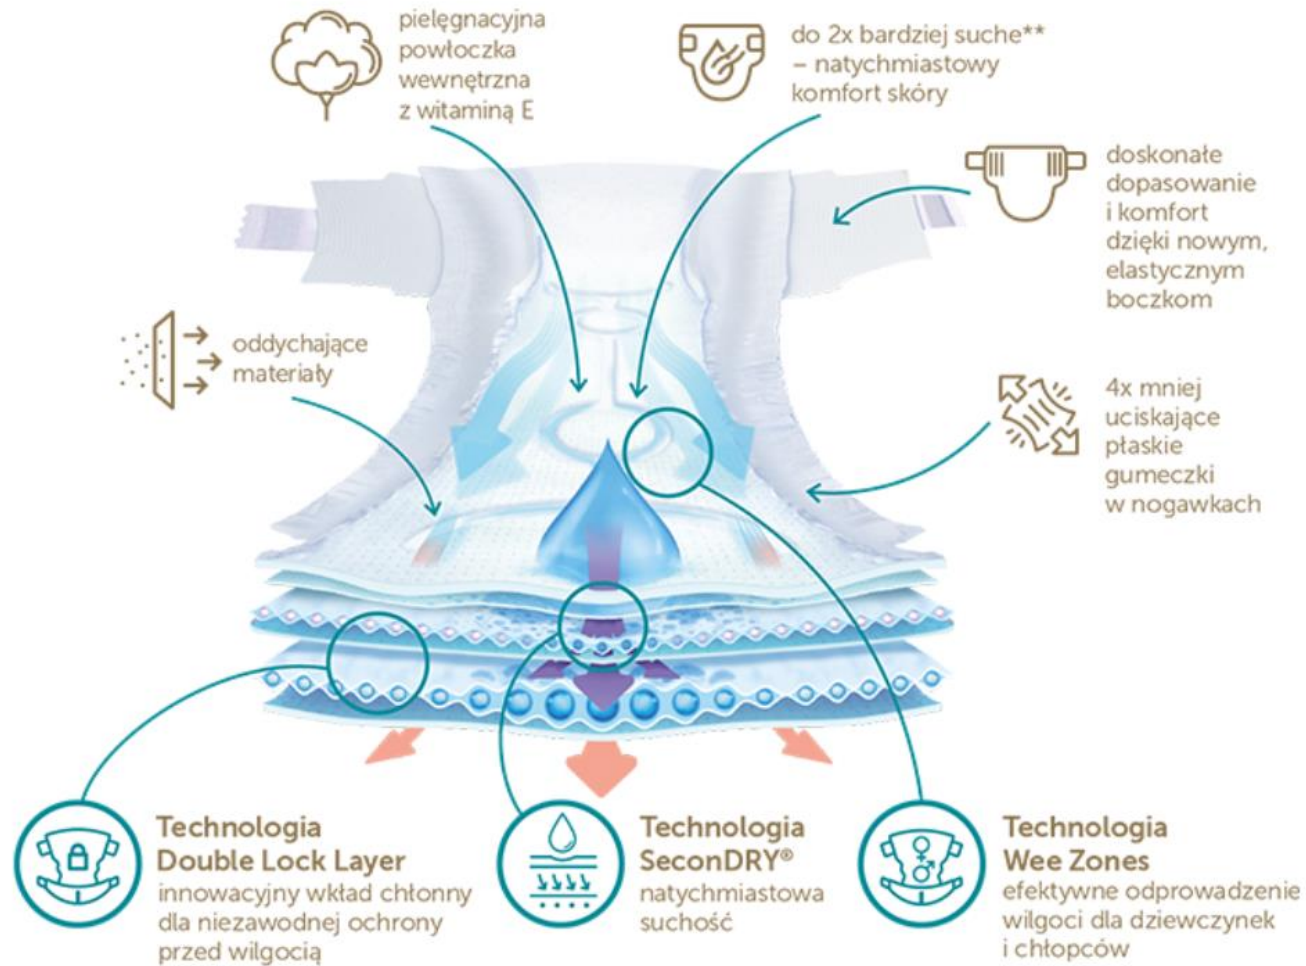

1

*Dada to marka numer jeden w Polsce w kategorii pieluszek**

IDEALNA PIELUSZKA

Idealna pieluszka musi być dobrze dopasowana do ciała dziecka i sprawiać by czuło się szczęśliwie i komfortowo, a przy tym nie może ograniczać jego ruchów, bez względu na aktywność jaką podejmuje.

IDEALNA PIELUSZKA:

- Nie powoduje podrażnień, alergii, wysypek
- Zapewnia szybkie pochłanianie wilgoci
- Jest dobrze dopasowana – elastyczna. Nie zwisa.
- Jest cienka i miękka

ZAAWANSOWANA TECHNOLOGIA I DELIKATNOŚĆ

Pieluszki Dada Extra Care łączą najnowocześniejsze technologie i najdelikatniejsze materiały, aby jak najlepiej dbać o skórę już od pierwszych godzin życia

ZAAWANSOWANA TECHNOLOGIA I DELIKATNOŚĆ

Technologia Climaflex® – opatentowana technologia efektywnego odprowadzania ciepła i wilgoci aby jak najlepiej zapobiegać podrażnieniom i pomóc w utrzymaniu suchej i zdrowej skóry

ZAAWANSOWANA TECHNOLOGIA I DELIKATNOŚĆ

Technologia SeconDry® dla natychmiastowej suchości. Specjalna warstwa włókniny błyskawicznie odprowadza wilgoć i wiąże ją w środku wkładu chłonnego.

2x bardziej suche*